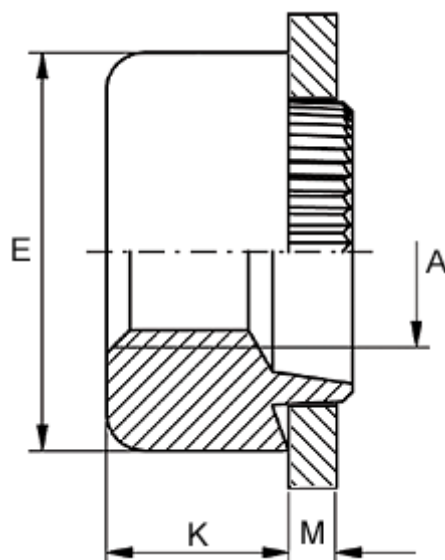

Varenummer: 12702000080120  
Beskrivelse: KLEE-coil 702 000 080.120  
M8 Stål uhærdet, forz./gulchromat.

## Mål

Anbefalet huldia. for ekstrem belastning	= 12.9
Anbefalet huldia. for normal brug	= 13.2
Højde K	= 6.3
Indvendigt gevind A	= M8
Pladetykkelse M	= 0,7
Udvendig diameter E	= 16.0